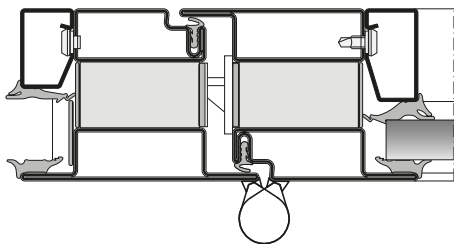

Cloisons,  
plusieurs vitres

Porte 1 vantail  
sur paumelle

Porte 2 vantaux  
sur paumelle

### Typologie

- **porte** : EI30 | EI60 **châssis fixe** : EI30 | EI60 | EI90 | EI120
- Passage libre : 1 vantail : jusqu'à **1400 mm - 3000 mm**. | 2 vantaux : **2830 mm - 3000 mm**
- PV selon le laboratoire français