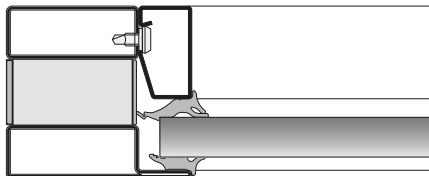

EI 30
EI 60
EI 90