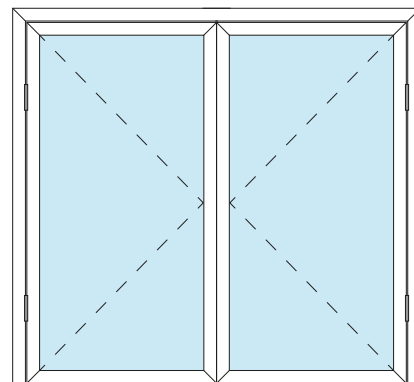

Cloisons,  
plusieurs vitres

Porte 1 vantail  
sur paumelle

Porte 2 vantaux  
sur paumelle

### Typologie

- **porte** : EI30 | EI60 **châssis fixe** : EI30 | EI60 | EI90 | EI120
- Passage libre : 1 vantail : jusqu'à **1400 mm - 3000 mm**. | 2 vantaux : **2830 mm - 3000 mm**
- PV selon le laboratoire français