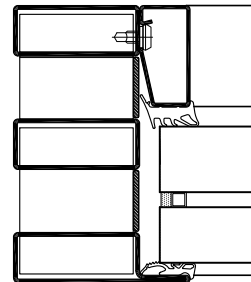

EI 30
EI 60

EI 30
EI 60
EI 90

EI 120

Caractéristique

- Les paumelles et 2D / 3D et encastrée
- Porte (1 Vtl / 2 Vtx) disponibles en version EI30/EI60
- Cloison fixes disponibles en version EI30 / EI60 / EI90 / EI120
- Cloisons fixes vitrages bord à bord
- Isolation acoustique jusqu'à RW = 48 dB
- Résistance à l'effraction CR2 / CR3
- Quincailleries adaptées au système
- Profils Forster Fuego Light de Jansen

Seuil PMR ou automatique

Norme EN16034-1

Nuancier

Modèle

Thermolaquage **RAL** sur demande
Traitement par sablage et polyzinc

Après des analyses et les avis de nos clients, nous avons comparé plusieurs textures: classique, mat, effet de rouille, fine et champagne. Nous préconisons la texture fine, qui est plus résistante et rend les griffures moins visibles, offrant ainsi une meilleure durabilité et esthétique.

Protection anticorrosion

BASIC	<i>PSL C3</i>
SUPERIOR	<i>PSL C4</i>
ULTIME	<i>PSL C5</i>

Type de remplissage

Modèle

Vitrée pleine

Vitrée, traverse, panneau