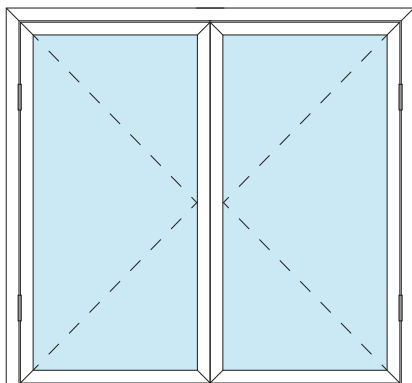

PSL60 EI30 | EW30 | E30

PORTES COUPE FEU ET PARE-FLAMMES, FENÊTRES ET CLOISONS

Pesmetal®

Série robuste, élégante, à rupture de point thermique.

PSL 60 est une gamme de profils qui se distinguent par un haut degré de sécurité et de durabilité. Nous pouvons les combiner avec différents types de verre avec une protection différente, augmentant ainsi le niveau de sécurité du bâtiment. Malgré leurs paramètres, les profils conservent une forme **fine** et sont très **robustes** et **acoustiques**. Cette série isolée (**à rupture de point thermique**) convient à l'environnement **extérieur** et **intérieur**.

Porte 1 vantail sur paumelle

Porte 2 vantaux sur paumelle

Différents types de cloisons

Typologie

- Passage libre: 1 vantail jusqu'à **1435 mm - 2990 mm** | 2 vantaux jusqu'à **2530 mm - 2990 mm**
- Profondeur de profil **60 mm** ou **70 mm**
- PV selon le laboratoire français efectif