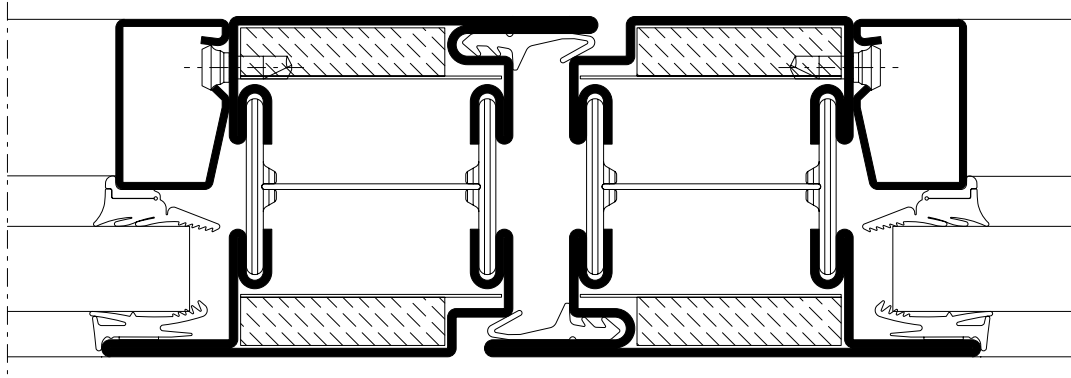

Porte 1 vantail sur paumelle

Porte 2 vantaux sur paumelle

Différents types de cloisons

Typologie

- Passage libre: 1 vantail jusqu'à **1435 mm - 2990 mm** | 2 vantaux jusqu'à **2530 mm - 2990 mm**
- Profondeur de profil **60 mm** ou **70 mm**
- PV selon le laboratoire français efectif

Caractéristique

- Système à rupture de pont thermique pour portes, fenêtres et fixe
- EI30 | EW30 | E30 testé selon EN 1634-1 et DIN 4102-5
- Résistance aux chocs C5 selon norme EN 1191
- Isolation acoustique à Rw 43 dB
- Montage du vitrage à sec ou à silicone
- Châssis toujours réalisé selon le PV
- Châssis à choisir: coupe feu ou pare-flamme
- Profil JANISOL.2 et des Jansen