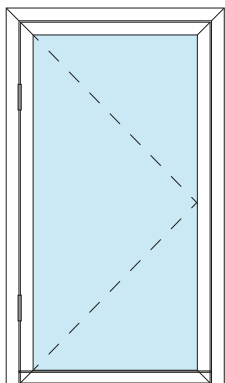

PSL60 EI30 | EW30 | E30

PORTES COUPE FEU ET PARE-FLAMMES, FENÊTRES ET CLOISONS

Pesmetal®

Série robuste, élégante, à rupture de point thermique.

PSL 60 est une gamme de profils qui se distinguent par un haut degré de sécurité et de durabilité. Nous pouvons les combiner avec différents types de verre avec une protection différente, augmentant ainsi le niveau de sécurité du bâtiment. Malgré leurs paramètres, les profils conservent une forme **fine** et sont très **robustes** et **acoustiques**. Cette série isolée (**à rupture de point thermique**) convient à l'environnement **extérieur** et **intérieur**.

Porte 1 vantail sur paumelle

Porte 2 vantaux sur paumelle

Différents types de cloisons

Typologie

- Passage libre: 1 vantail jusqu'à **1435 mm - 2990 mm** | 2 vantaux jusqu'à **2530 mm - 2990 mm**
- Profondeur de profil **60 mm** ou **70 mm**
- PV selon le laboratoire français efectif